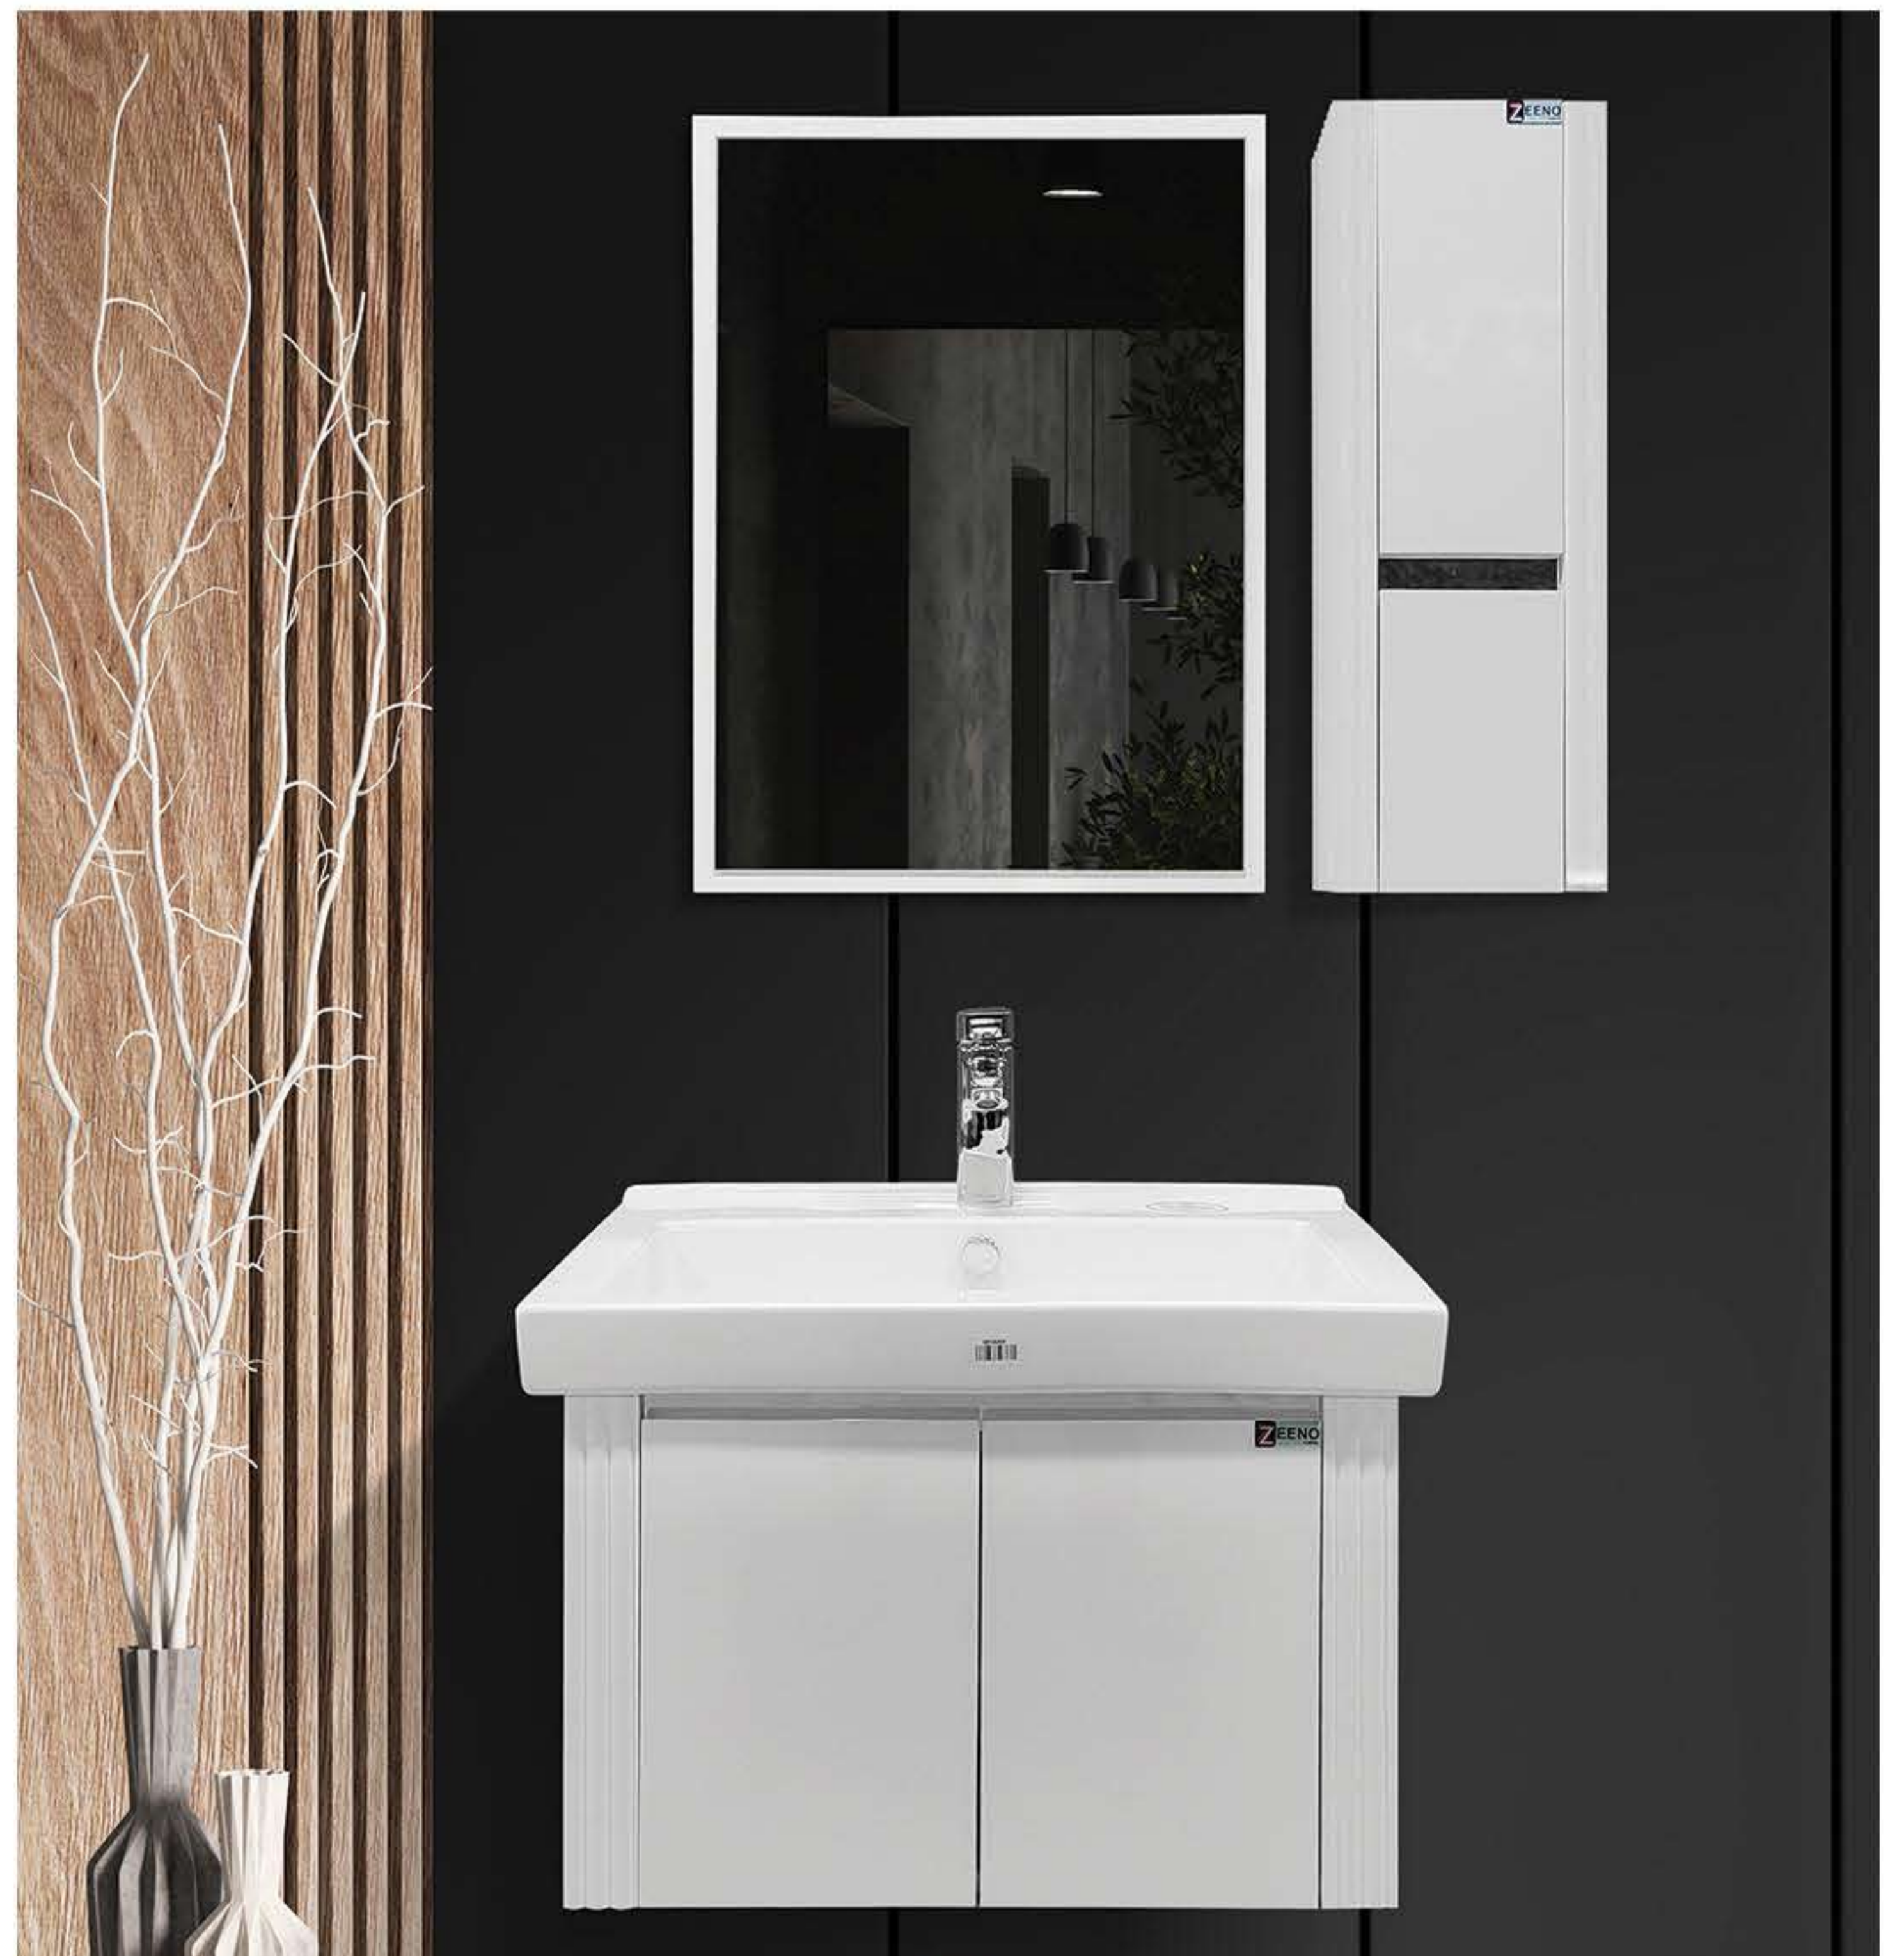

MODEL Despina White C9055
CABIN SIZE 80x47
MIRROR SIZE 80x60
BOX SIZE 25x80

MODEL Despina Black C9055
CABIN SIZE 80x47
MIRROR SIZE 80x60
BOX SIZE 25x80

MODEL Delta C9058
CABIN SIZE 60x40
MIRROR SIZE 60x60
BOX SIZE 25x70

MODEL Maya Black C9059
CABIN SIZE 47x26
MIRROR SIZE 40x60

MODEL Diyana Black C9060
CABIN SIZE 80x40
MIRROR SIZE 80x60
BOX SIZE 25x80

MODEL Diyana White C9060
CABIN SIZE 80x40
MIRROR SIZE 80x60
BOX SIZE 25x80

MODEL Taniya 80 C9062
CABIN SIZE 82x48
MIRROR SIZE 52x67
BOX SIZE 25x70

MODEL Vista 90 C9061
CABIN SIZE 89x47
MIRROR SIZE 60x80
BOX SIZE 25x100

MODEL Vista 70 C9064
CABIN SIZE 70x42
MIRROR SIZE 70x55
BOX SIZE 25x70

MODEL Silviya 70 C9063
CABIN SIZE 70x44
MIRROR SIZE 55x70
BOX SIZE 25x70

Photo.Design.Print
0922-6331282