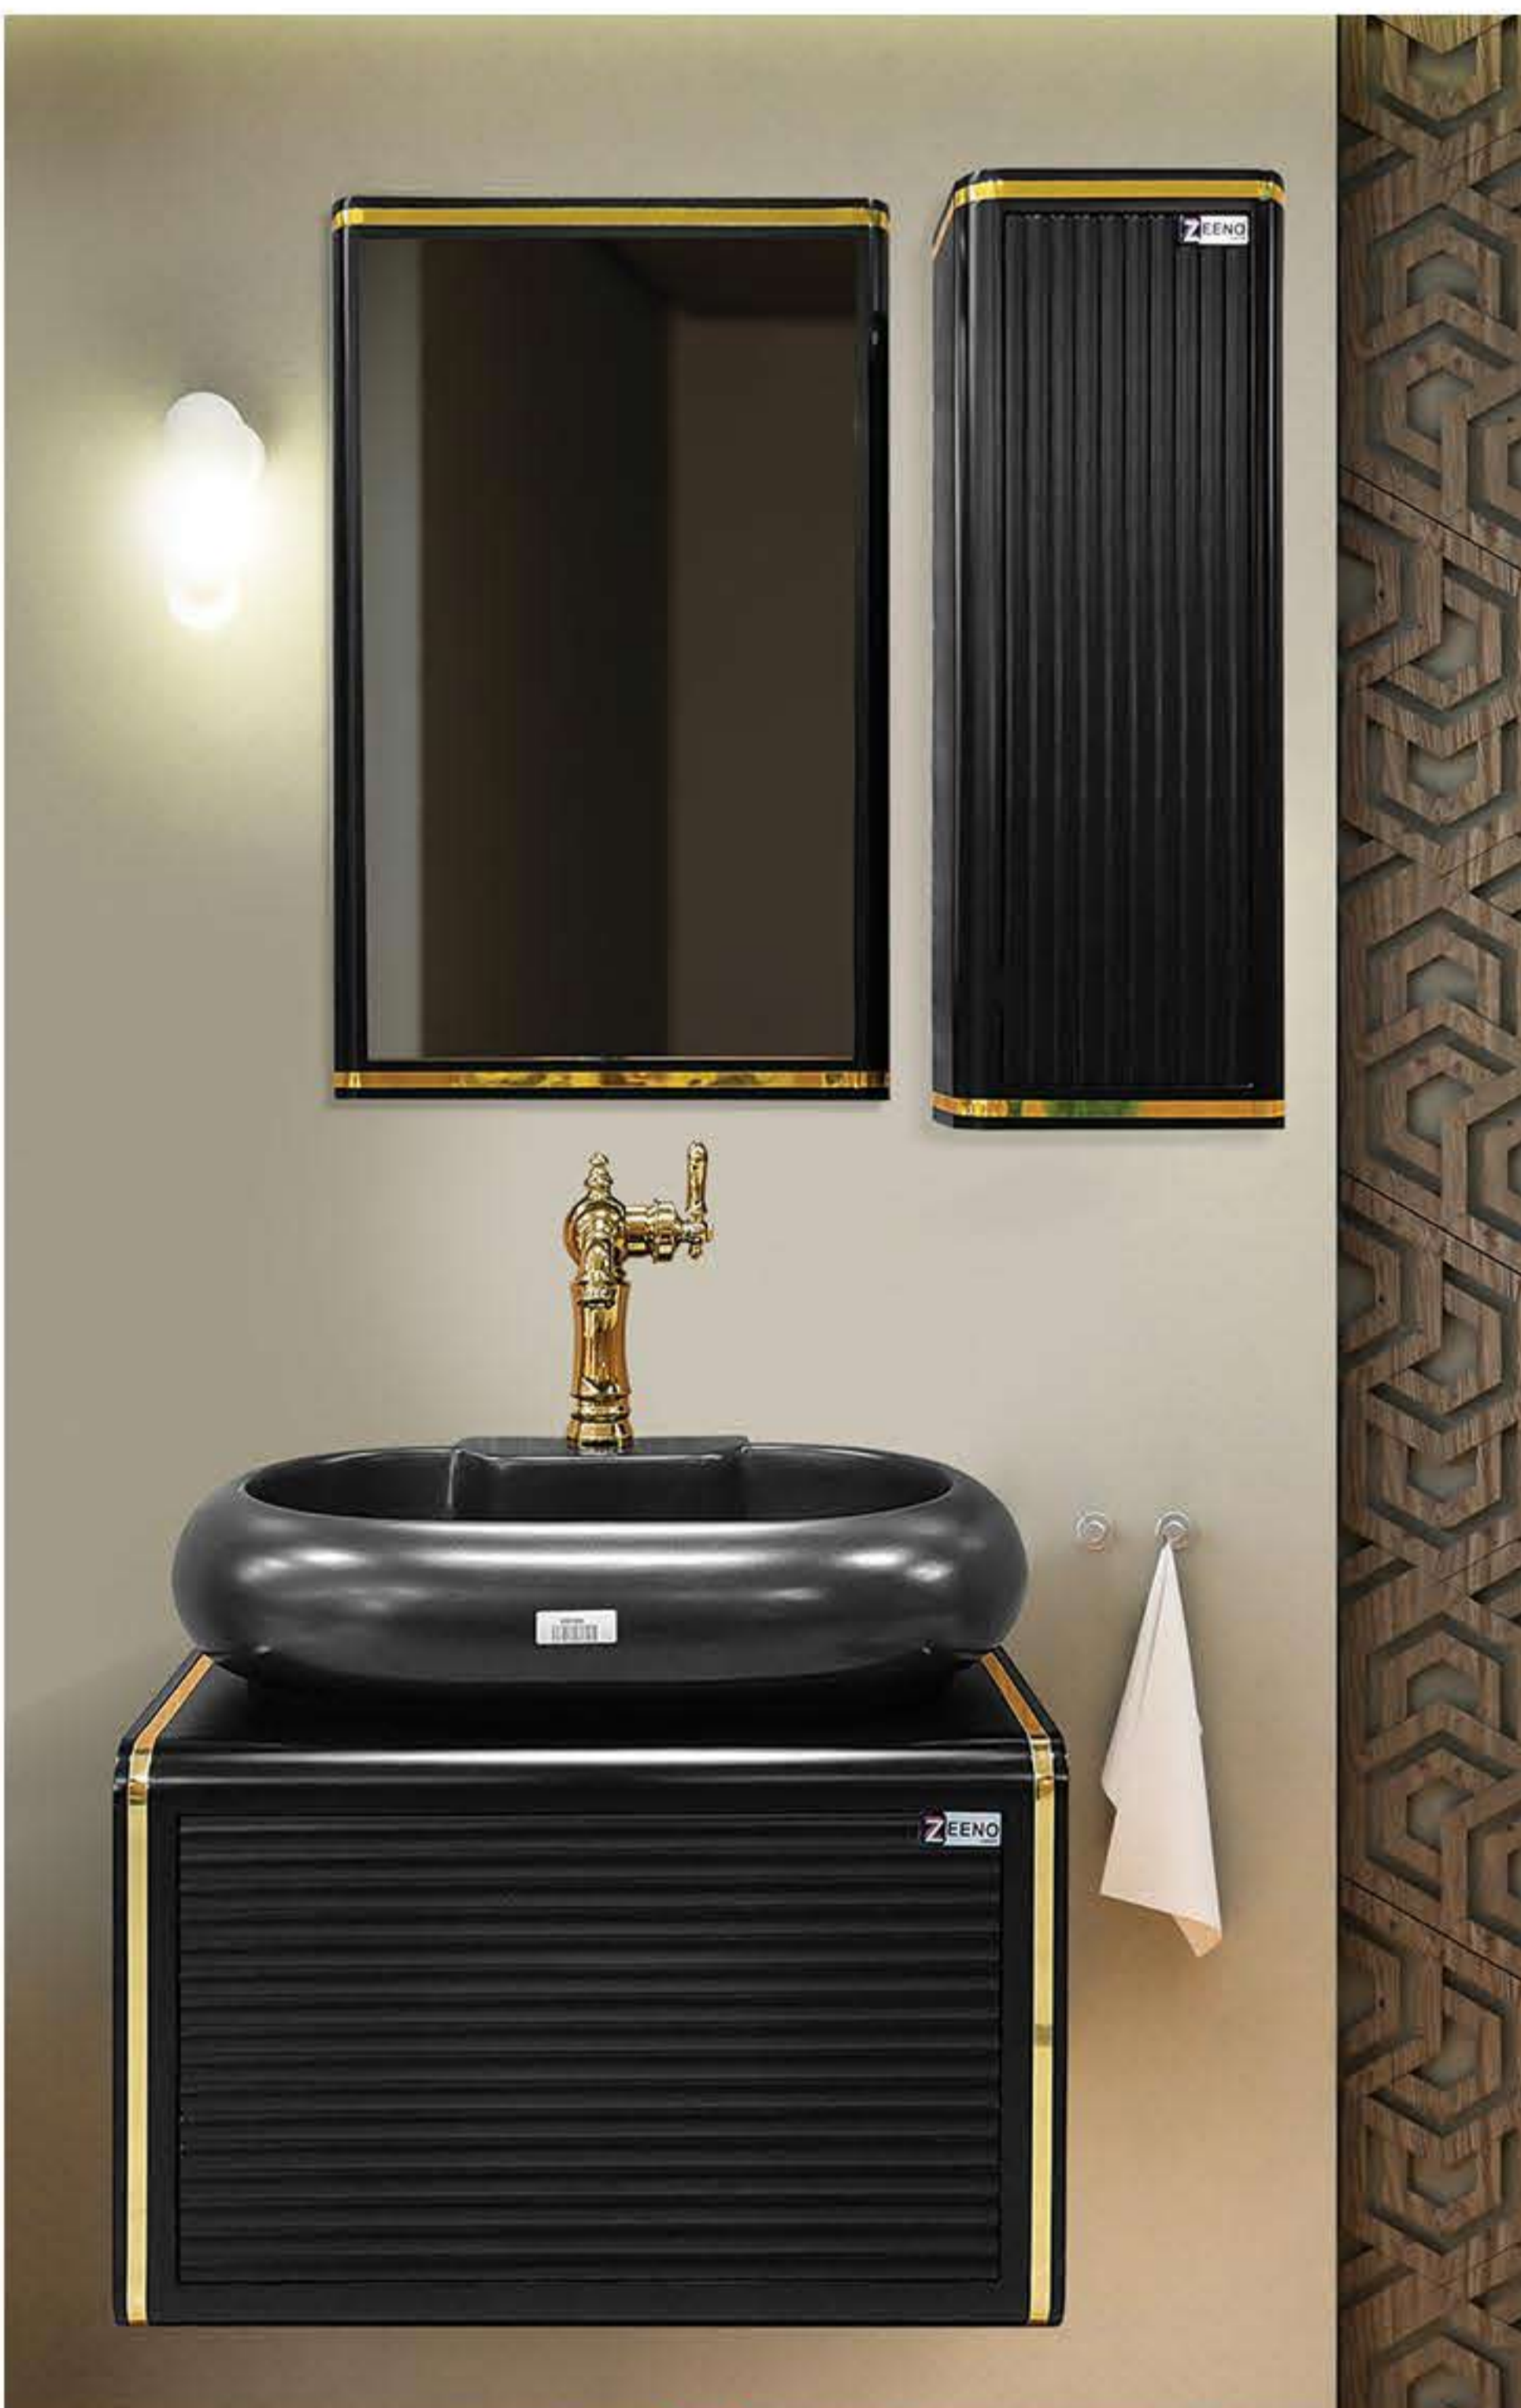

MODEL Ayda Black C9048
CABIN SIZE 60x40
MIRROR SIZE 45x70
BOX SIZE 25x70