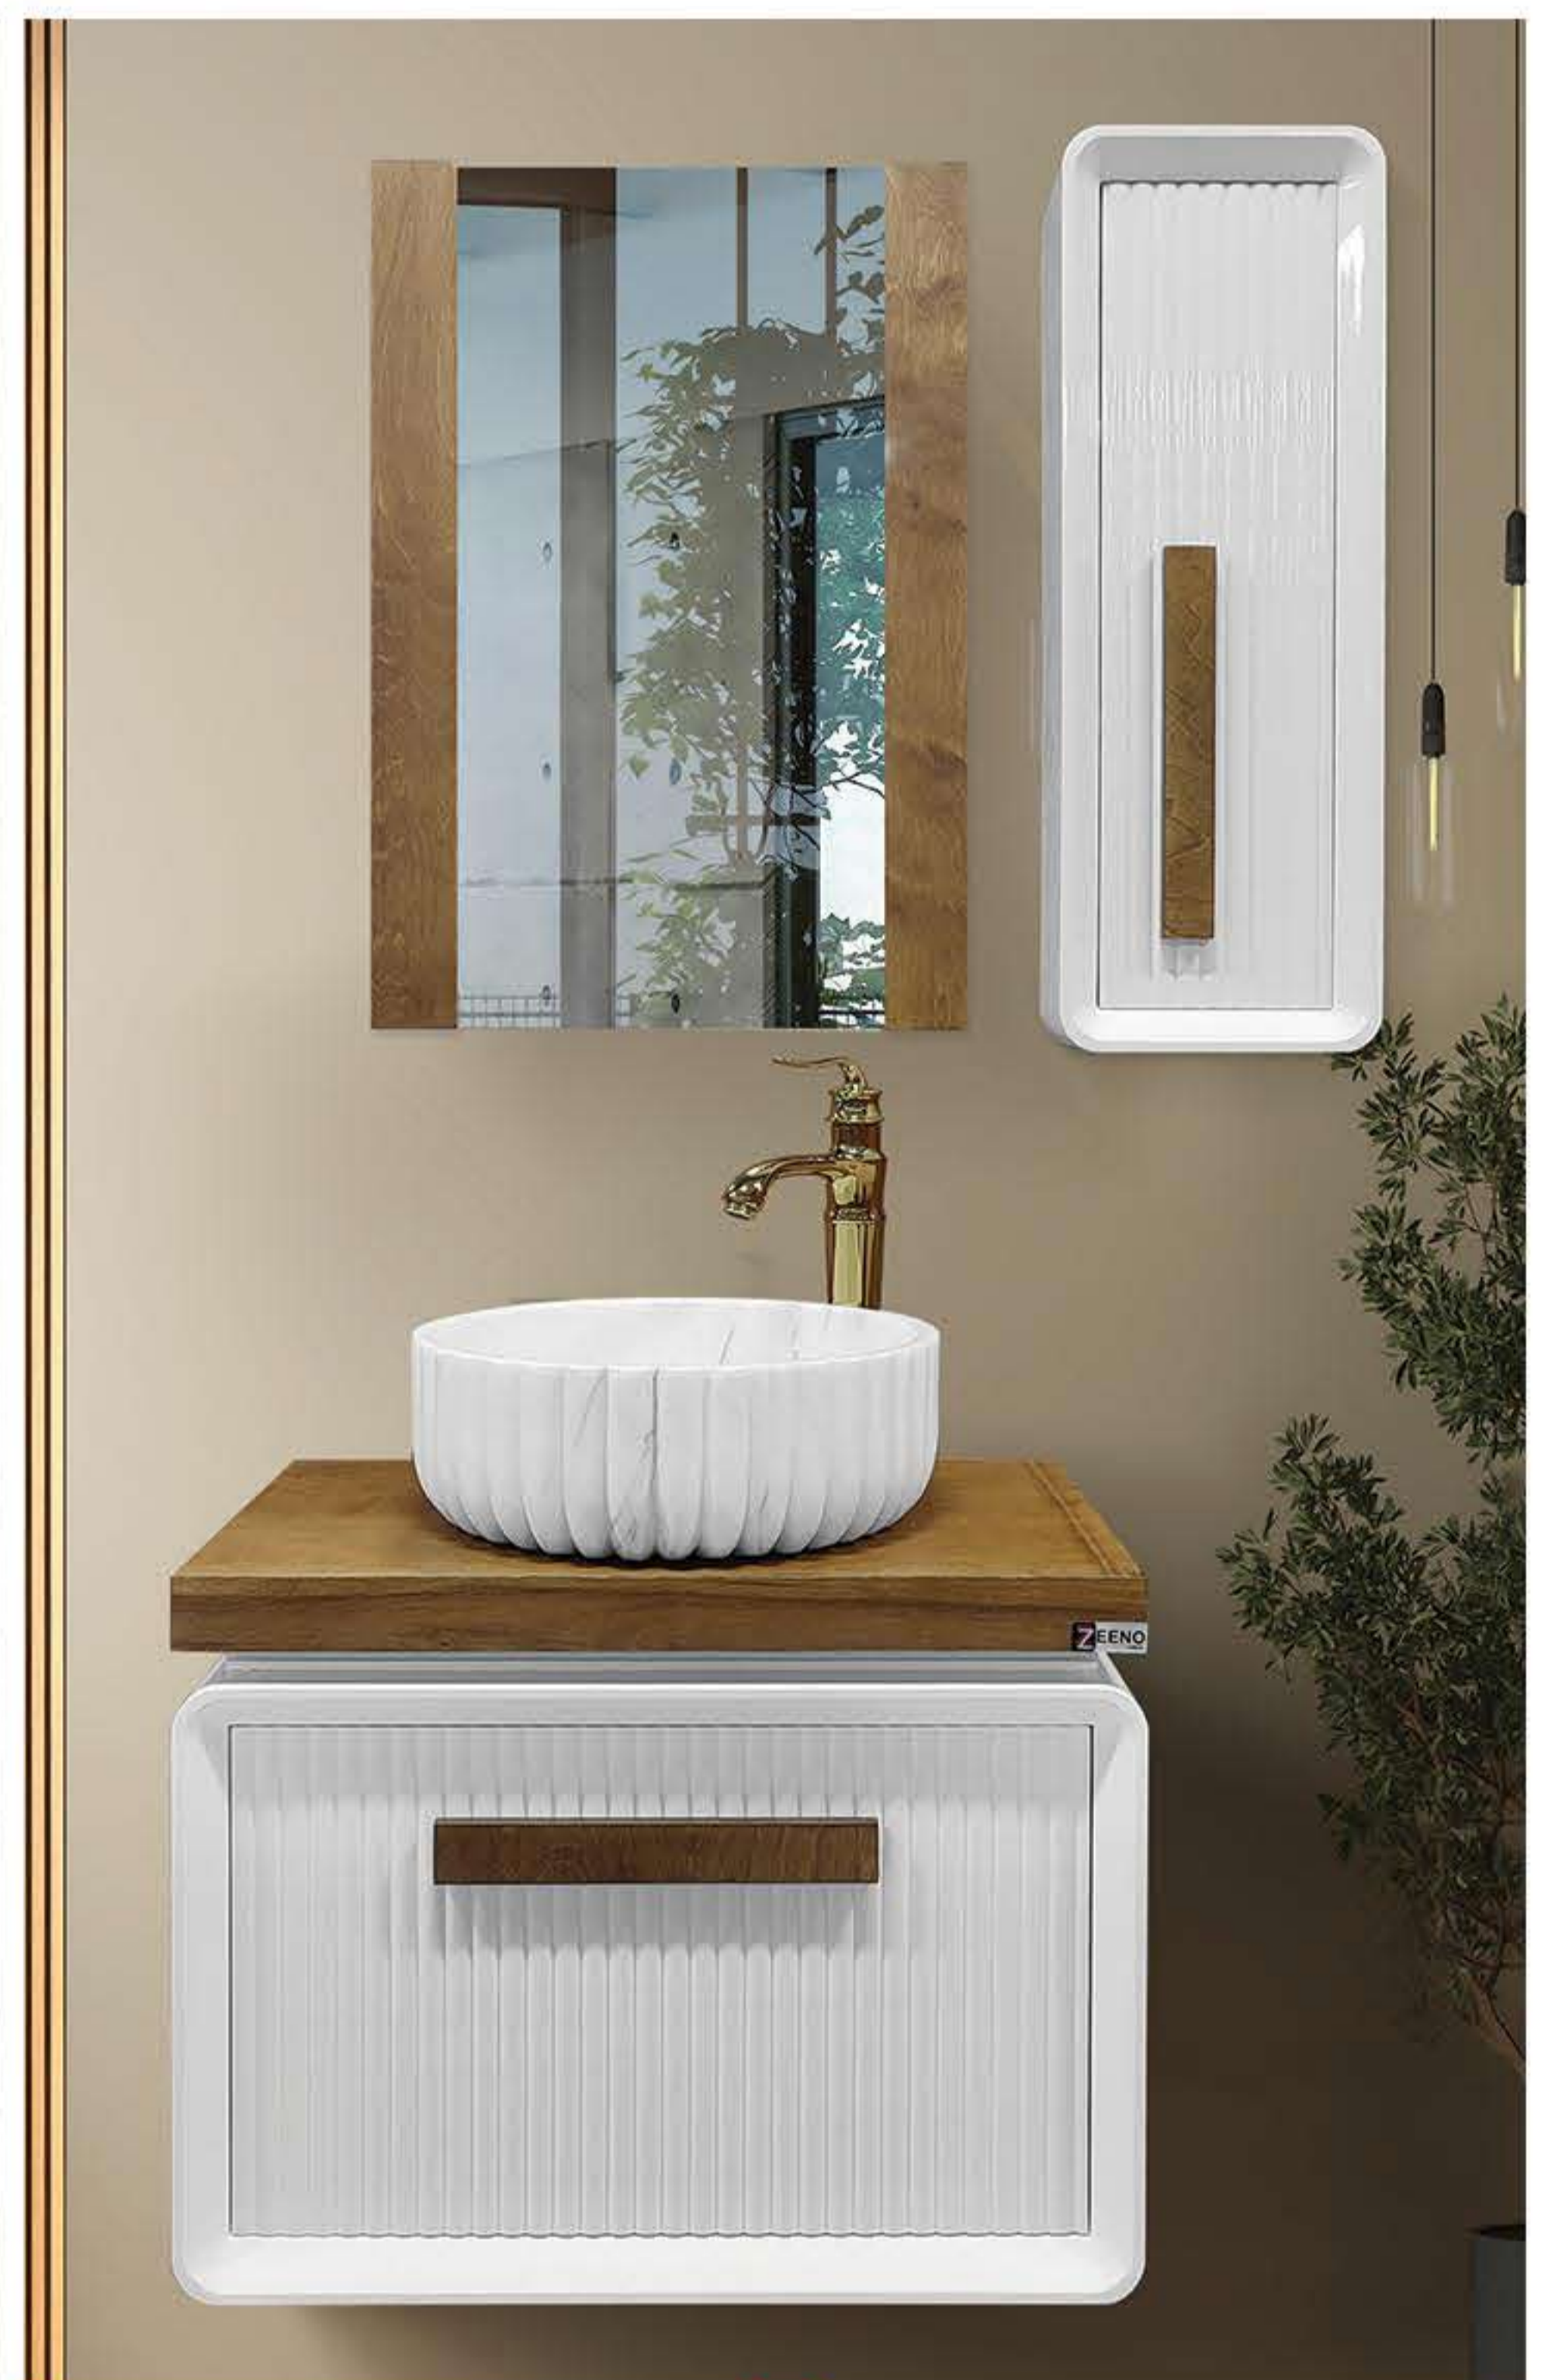

MODEL Bambo White C9053
CABIN SIZE 65x40
MIRROR SIZE 45x70
BOX SIZE 25x70