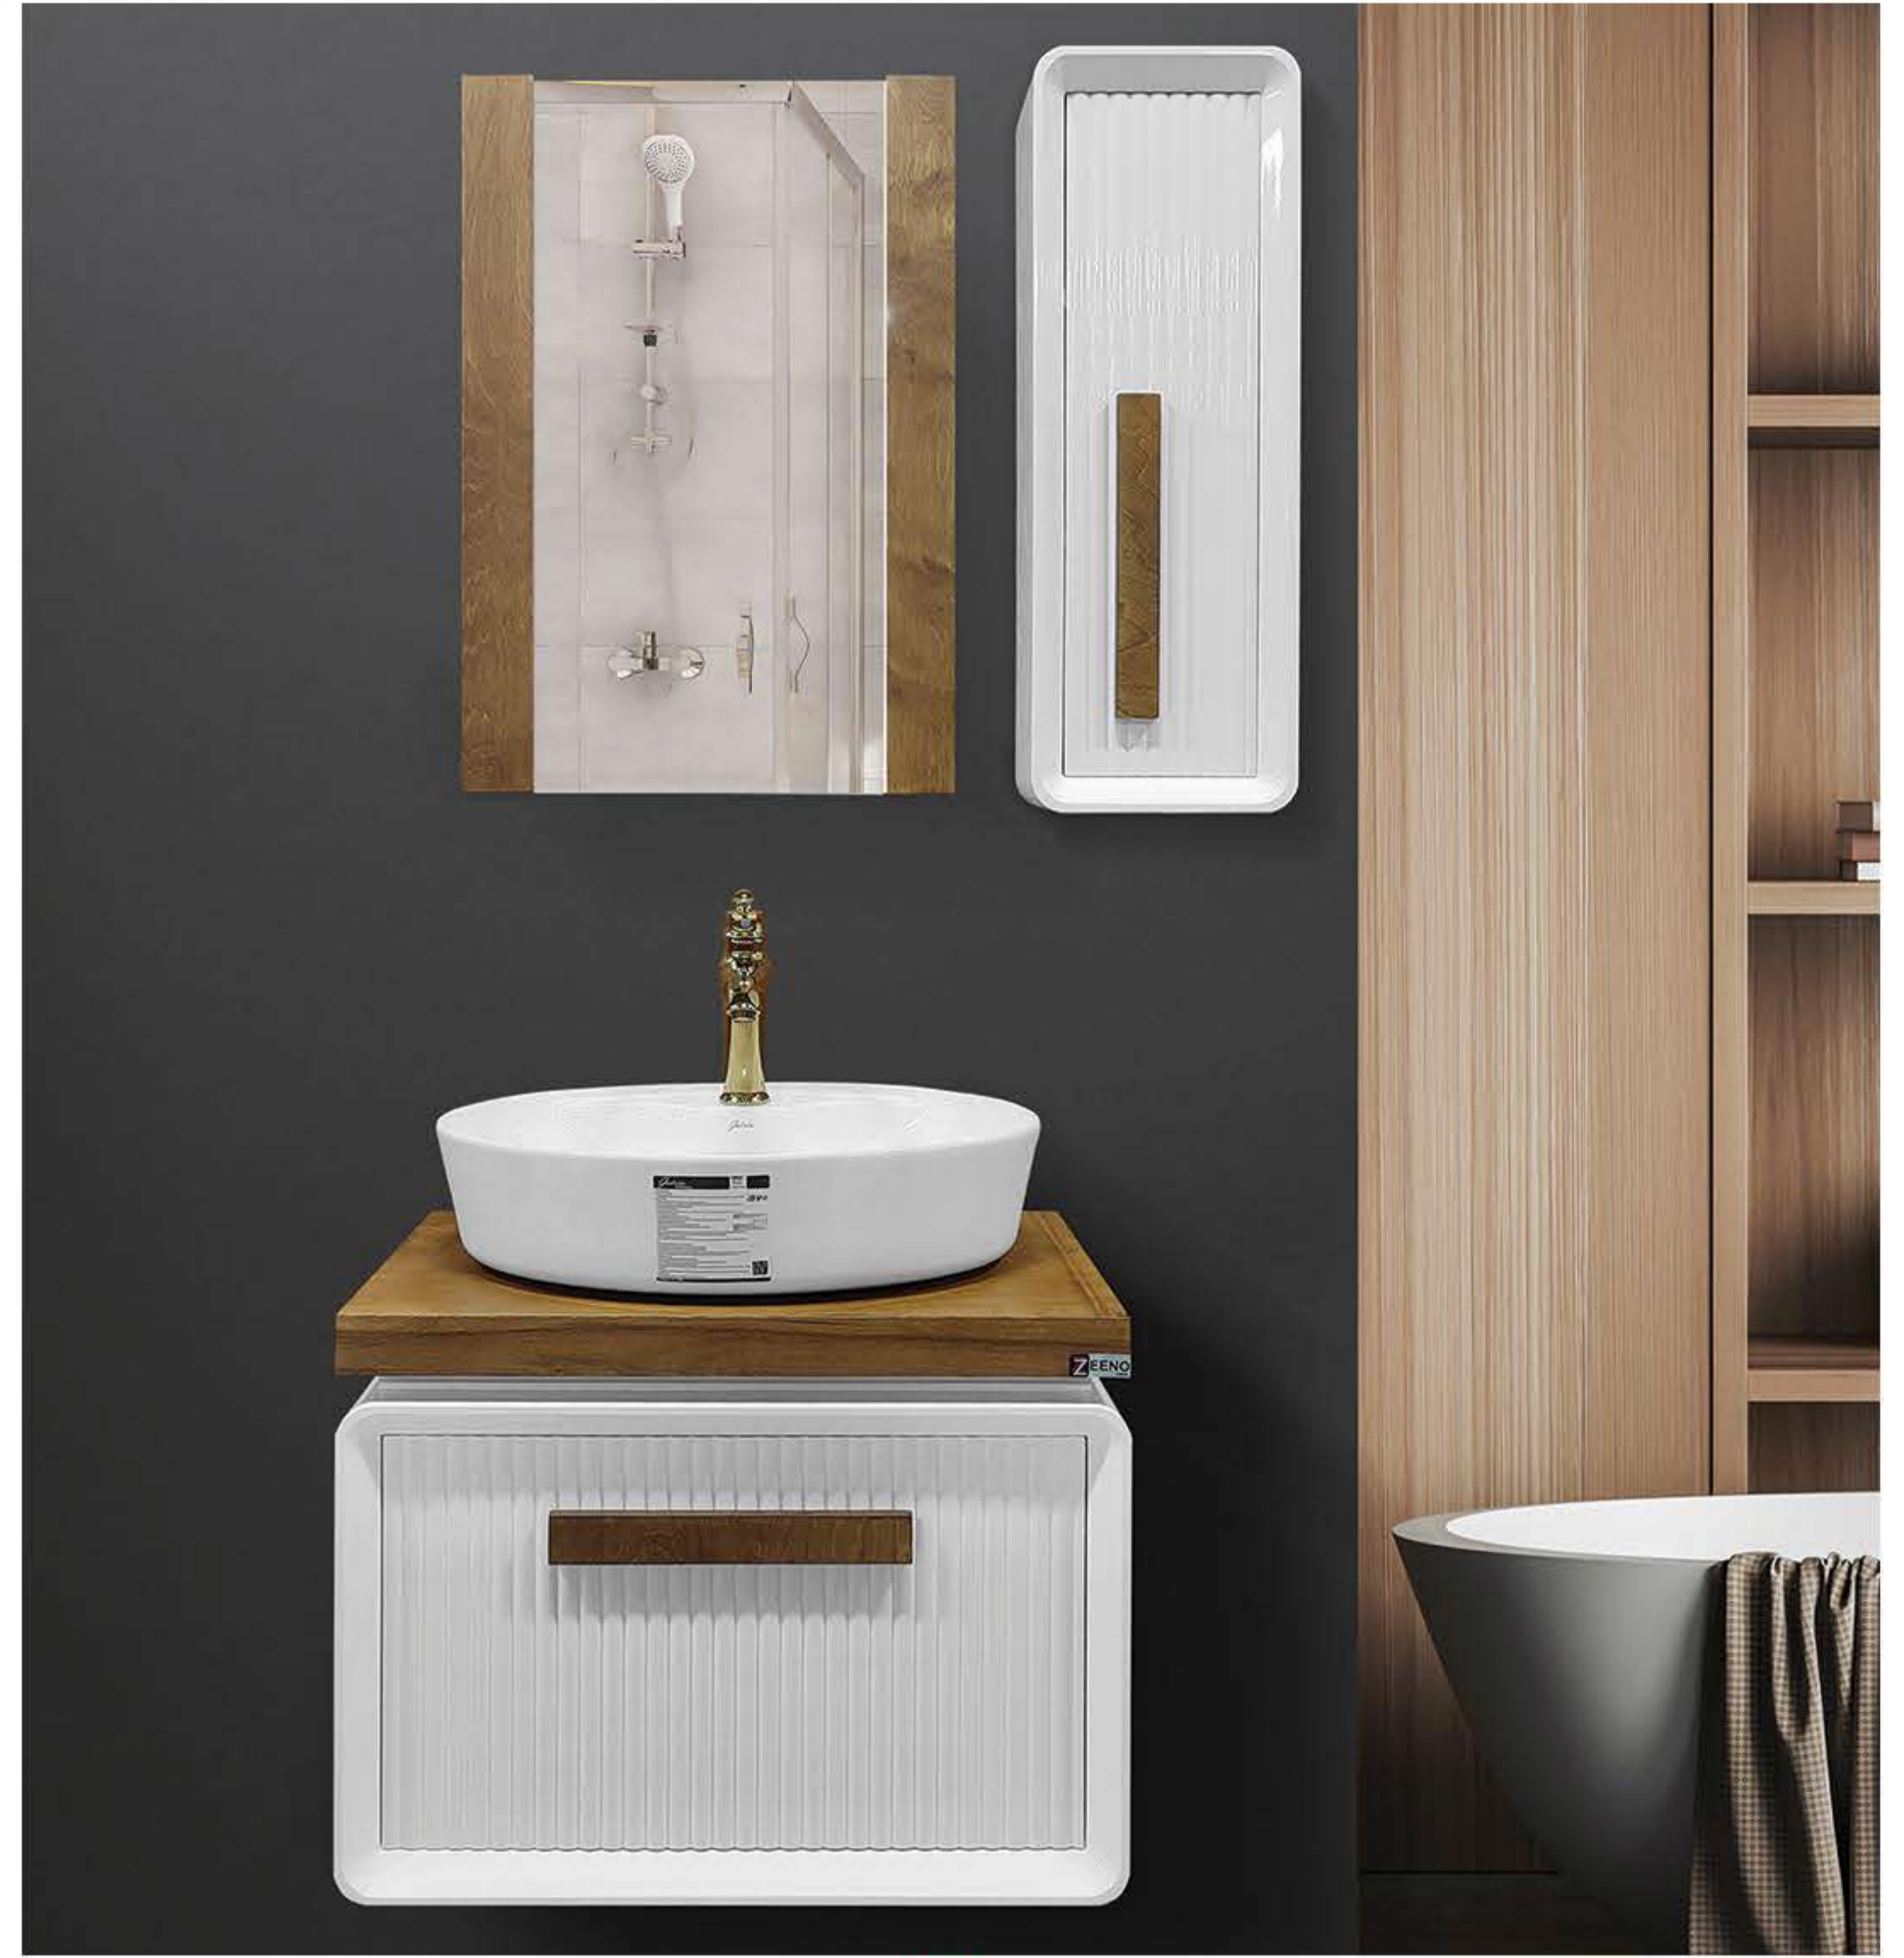

MODEL Bambo White-B C9053
CABIN SIZE 65x40
MIRROR SIZE 45x70
BOX SIZE 25x70